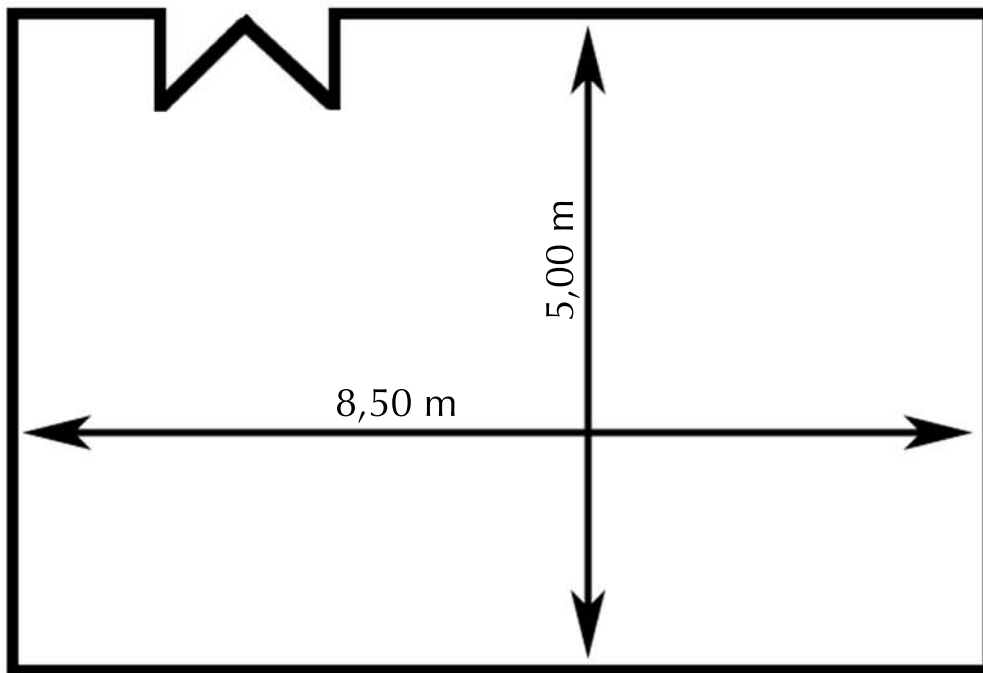

Salón Agumar

Medidas - Dimensions:

Superficie - Area: 42 m²
Largo - Length: 8,50 m
Ancho - Width: 5 m
Alto - Height: 3,10 m

Capacidad/personas - Capacity/people:

Cocktail <i>Cocktail</i>	Escuela <i>School</i>	Teatro <i>Theater</i>	Imperial <i>Imperial</i>	Banquete <i>Banquet</i>
35	20	30	20	20